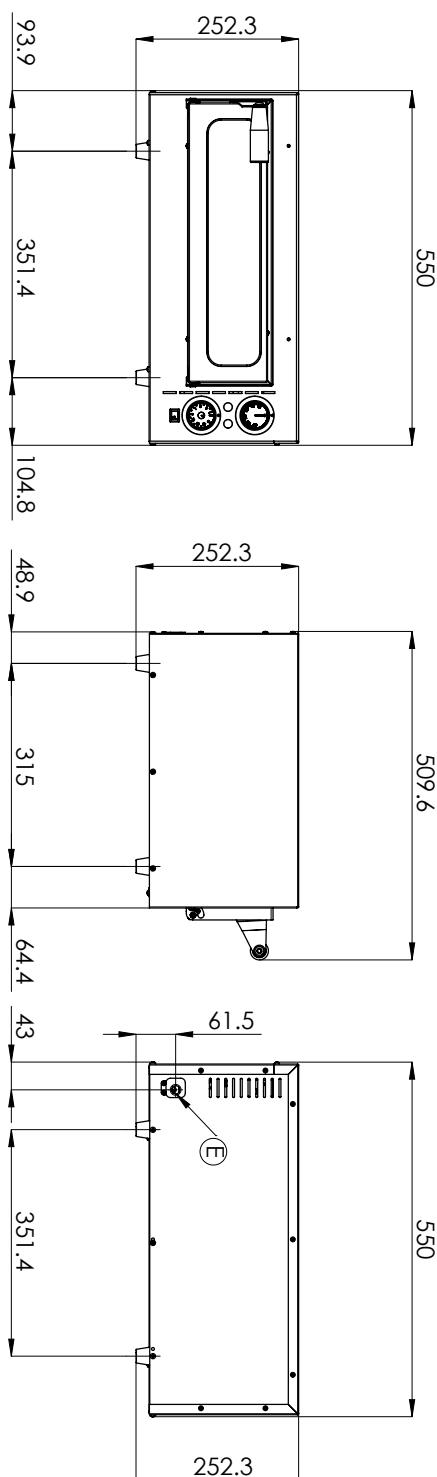

Pizza pec snack jednopatrová 1x d=35 cm

Model	Sap kód	00007248
FP 37 R	Skupina artiklů	Pizza pece

- Kapacita pizz [cm]: 1x 35 cm
- Šamotové desky: Spodní
- Tloušťka šamotových desek [mm]: 14
- Materiál: Nerez
- Typ ovládání: Mechanické
- Typ madla: krátké, plastové
- Parozábrana: Ne
- Komínek pro odtah vlhkosti: Ne
- Nastavitelný komínek: Ne
- Vnitřní osvětlení: Ano

Sap kód	00007248	Minimální teplota zařízení [°C]	50
Šířka netto [mm]	550	Maximální teplota zařízení [°C]	300
Hloubka netto [mm]	510	Šířka vnitřní části zařízení [mm]	410
Výška netto [mm]	252	Hloubka vnitřní části zařízení [mm]	370
Hmotnost netto [kg]	22.00	Výška vnitřní části zařízení [mm]	90
Příkon elektrický [kW]	2.000	Kapacita pizz [cm]	1x 35 cm
Napájení	230 V / 1N - 50 Hz		

Technický list

Technický výkres

Pizza pec snack jednopatrová 1x d=35 cm

Model

Sap kód

00007248

FP 37 R

Skupina artiklů

Pizza pece

Pizza pec snack jednopatrová 1x d=35 cm

Model	Sap kód	00007248
FP 37 R	Skupina artiklů	Pizza pece

1

Konstrukce vnějšího pláště z nerezavějící oceli

snadné čištění, vysoký hygienický standard
dlouhá životnost